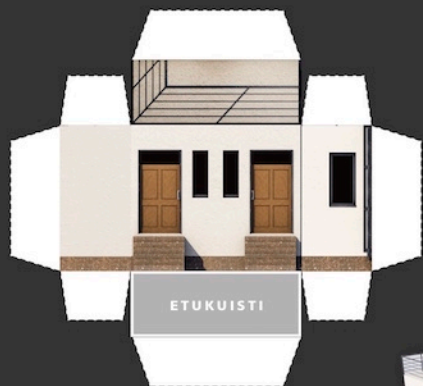

KANSAN FUNKIS

design by samu aarnio

LIIMAA
ETUKUISTI
TÄHÄN

ETUKUISTI

VILLA AUTERO

Rakennettu 1939

Piirustukset rakennusmestari Artur Eklöv

KARJAA

KANSAN FUNKIS

design by samu aarnio

VILLA AUTERO

Rakennettu 1939

Vuoden 1939 piirustukset rakennusmestari Artur Eklöv

KARJAA

•Leikkaa
•Neuttoa veltteen tyypillä puolelta taitteiden kohdat
•Liimaa