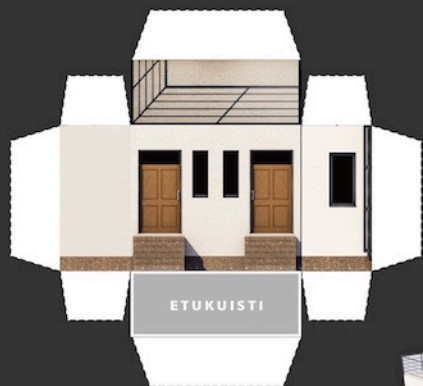

KANSAN FUNKIS

design by samu aarnio

VILLA AUTERO

Rakennettu 1939

Piirustukset rakennusmestari Artur Eklöv

KARJAA

KANSAN FUNKIS

design by samu aarnio

VILLA AUTERO

Rakennettu 1939

Vuoden 1939 piirustukset rakennusmestari Artur Eklöv

KARJAA

•Leikkaa
•Neuttoa veltteen tyypillä puolelta taitteiden kohdat
•Liimaa